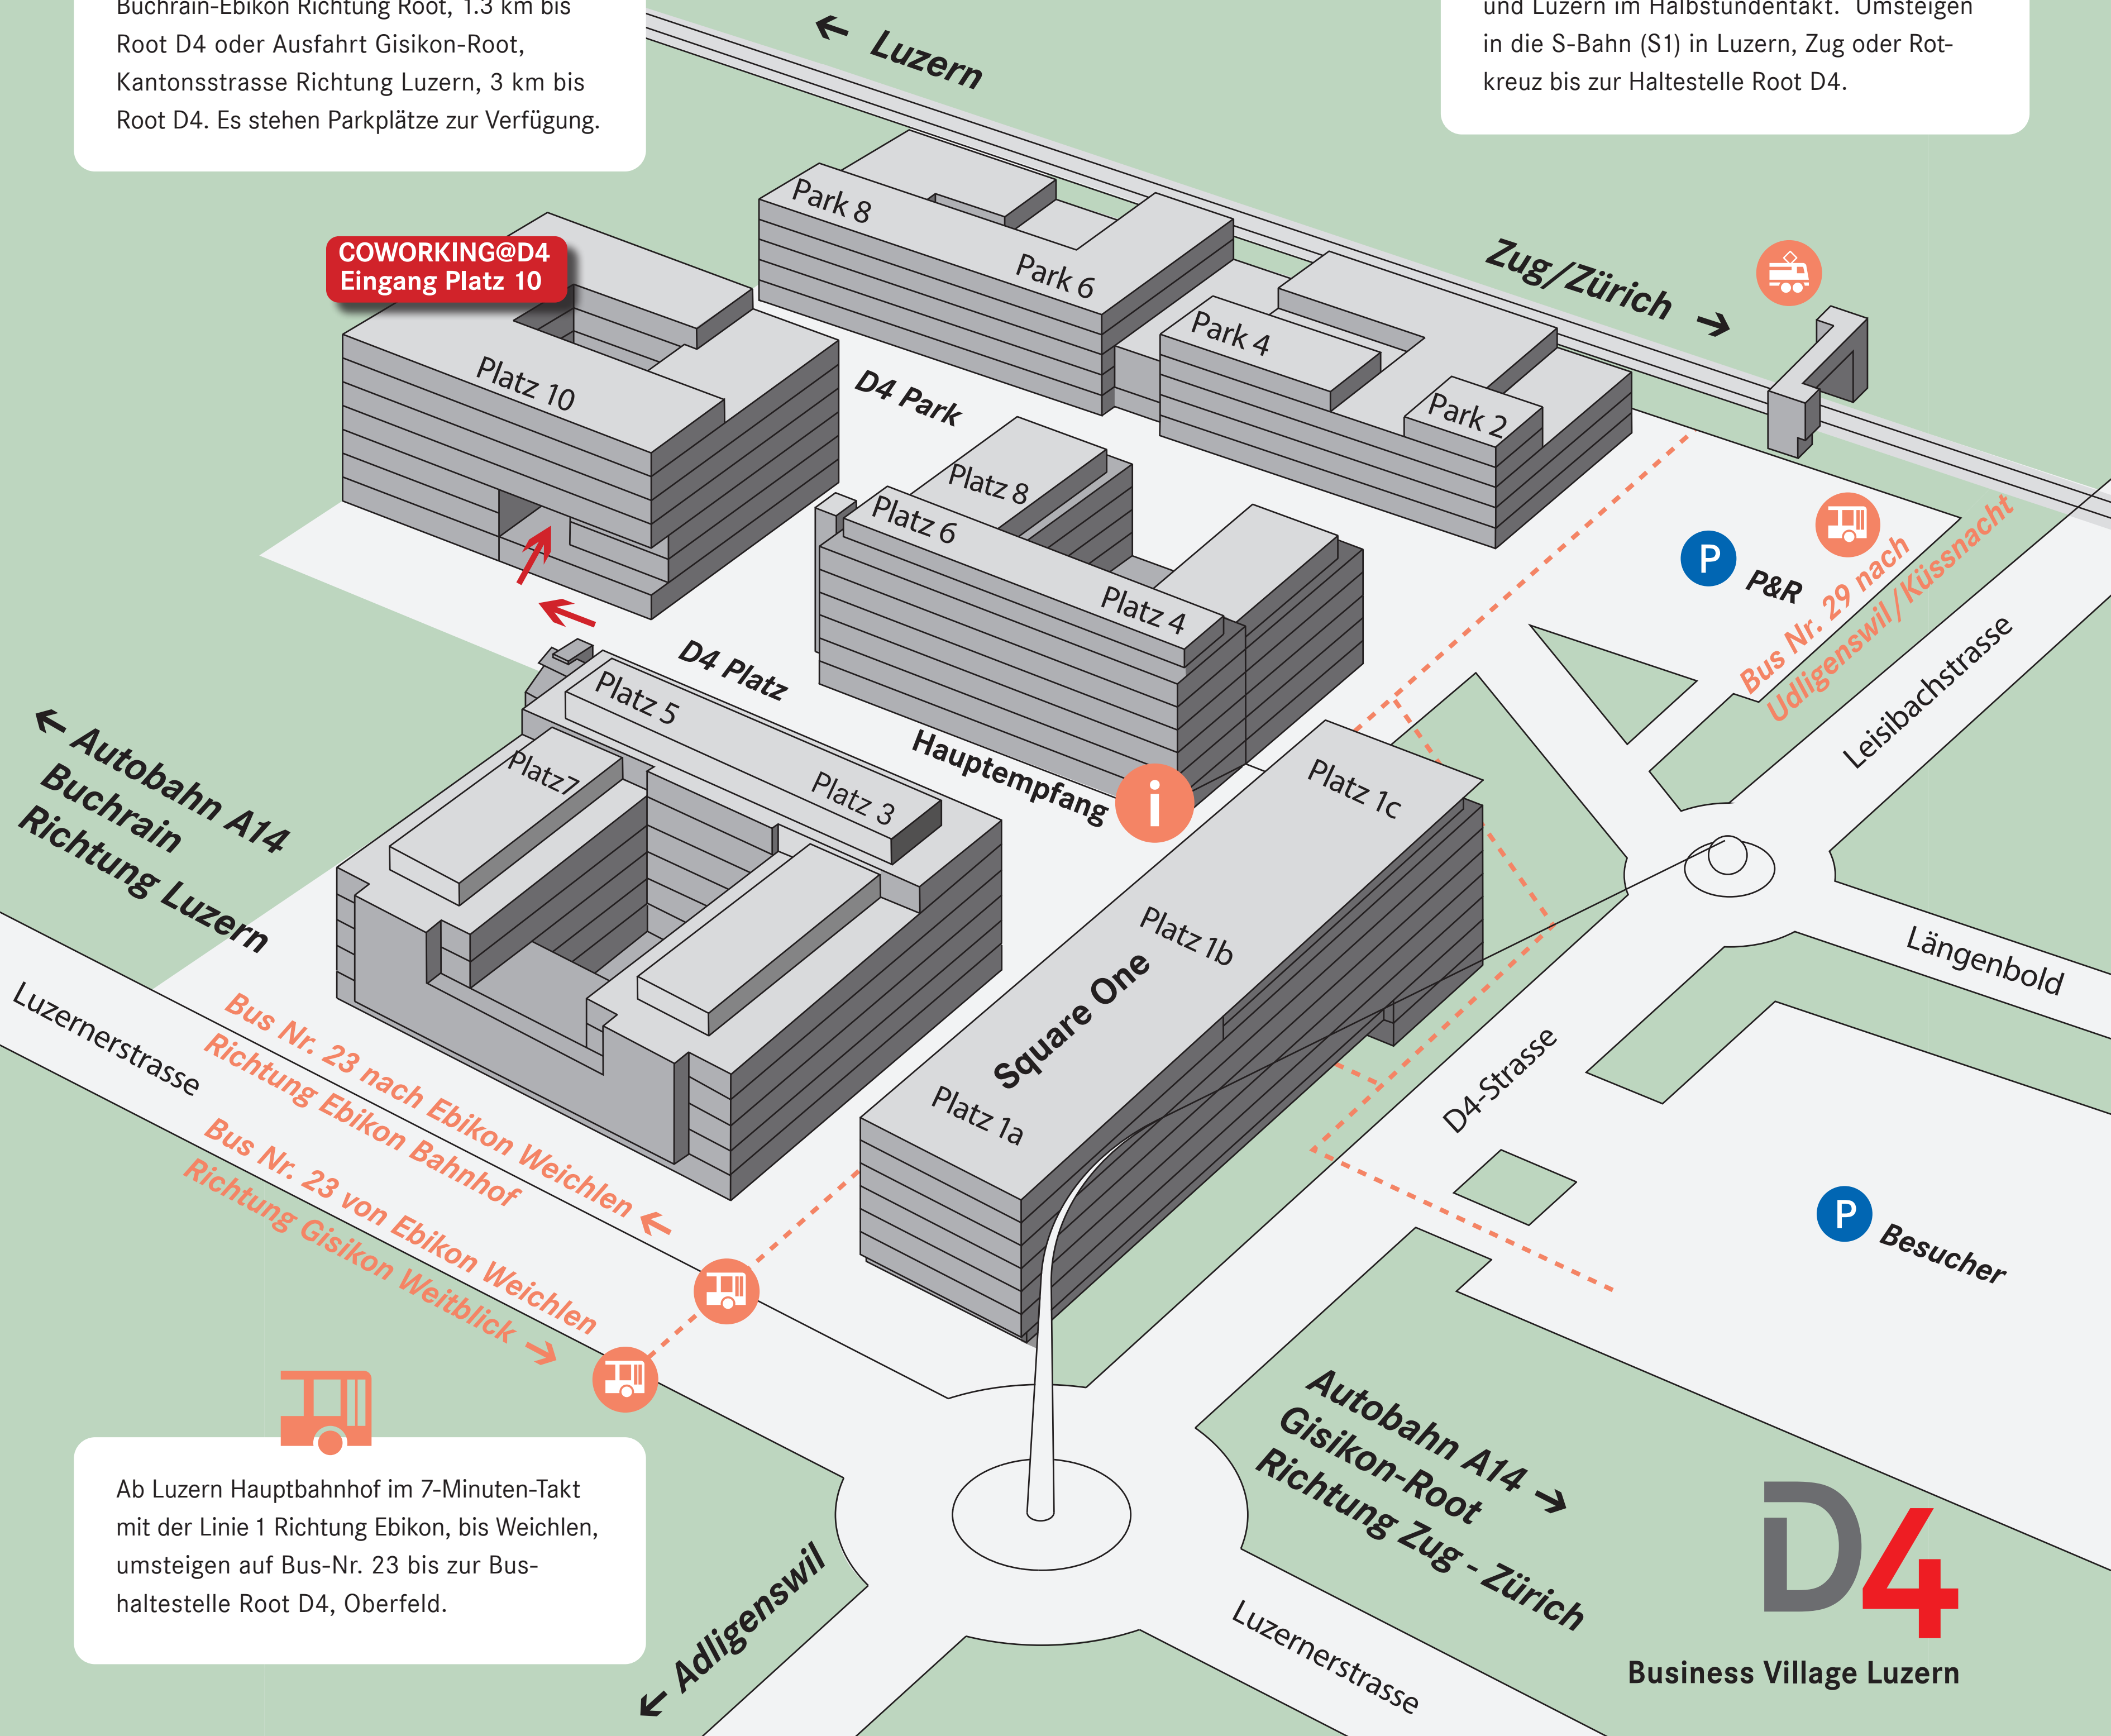

Luzern (A14)	9 km
Zug (A14)	20 km
Zürich (A14, A4)	42 km
Basel (A14,A2,A3)	102 km

Autobahn A14 Zürich-Luzern, Ausfahrt Buchrain-Ebikon Richtung Root, 1.3 km bis Root D4 oder Ausfahrt Gisikon-Root, Kantonsstrasse Richtung Luzern, 3 km bis Root D4. Es stehen Parkplätze zur Verfügung.

Luzern	13 min
Zug	19 min
Zürich (Stadt)	45 min
Flughafen	68 min

Ab Zürich-Flughafen, Zürich, Bern, Basel, Genf und Luzern im Halbstundentakt. Umsteigen in die S-Bahn (S1) in Luzern, Zug oder Rotkreuz bis zur Haltestelle Root D4.

**COWORKING@D4**  
Eingang Platz 10

← Autobahn A14  
Buchrain  
Richtung Luzern

Bus Nr. 23 nach Ebikon Weichlen  
Richtung Ebikon Bahnhof  
Bus Nr. 23 von Ebikon Weichlen  
Richtung Gisikon Weitblick →

Ab Luzern Hauptbahnhof im 7-Minuten-Takt mit der Linie 1 Richtung Ebikon, bis Weichlen, umsteigen auf Bus-Nr. 23 bis zur Bushaltestelle Root D4, Oberfeld.

← Adligenswil

Autobahn A14 →  
Gisikon-Root  
Richtung Zug - Zürich

**D4**

Business Village Luzern